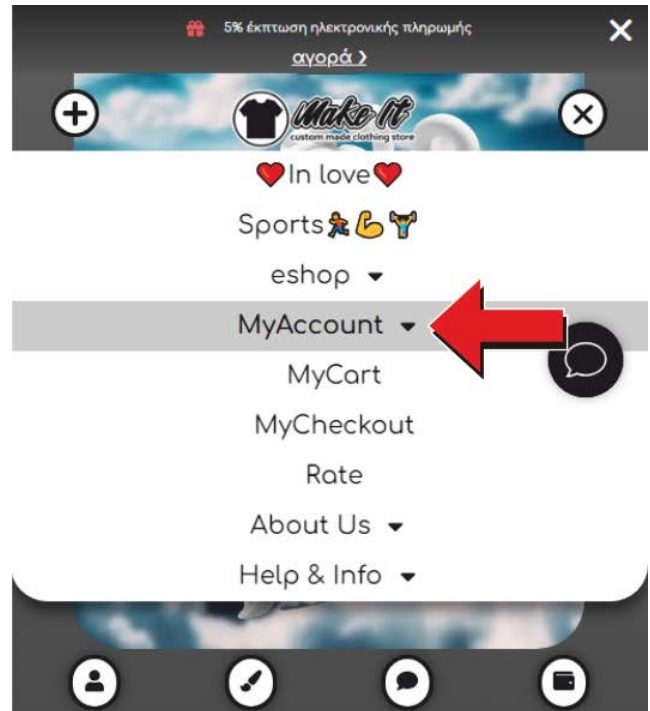

Εγχειρίδιο χρήσης e-shop για πελάτες.

## Περιεχόμενα

ΔΗΜΙΟΥΡΓΙΑ ΛΟΓΑΡΙΑΣΜΟΥ .....	3
ΣΕΛΙΔΑ ΛΟΓΑΡΙΑΣΜΟΥ .....	5
CUSTOMIZE IT .....	7
ΤΑΜΕΙΟ ΣΕΛΙΔΑΣ .....	14
MY WALLET .....	17
B2B .....	19

# ΔΗΜΙΟΥΡΓΙΑ ΛΟΓΑΡΙΑΣΜΟΥ

Μπορείτε να δημιουργήσετε λογαριασμό μέσα από την σελίδα. Ο πιο απλός τρόπος είναι μέσα από το μενού επιλέγοντας "My account"

Διαφορετικά μπορείτε να επιλέξετε το εικονίδιο του λογαριασμού που βρίσκεται συνεχώς κάτω στην οθόνη