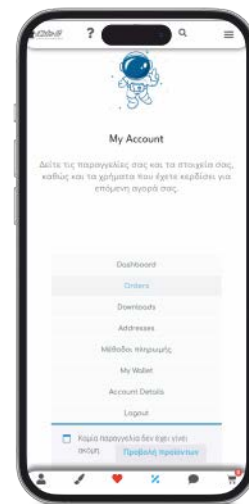

### Τι θα γίνει εάν ξεχάσω τον κωδικό μου;

Πολύ απλά θα επιλέξετε στη σημείωση "Χάσατε τον κωδικό σας" όπως φαίνεται στην παραπάνω εικόνα και θα σας σταλεί email με τις οδηγίες δημιουργίας νέου κωδικού

# ΣΕΛΙΔΑ ΛΟΓΑΡΙΑΣΜΟΥ

Στην σελίδα του λογαριασμού σας μπορείτε να δείτε πληροφορίες που αφορούν τα στοιχεία σας, τις παραγγελίες και τα χρήματα που έχετε κερδίσει (My Wallet)