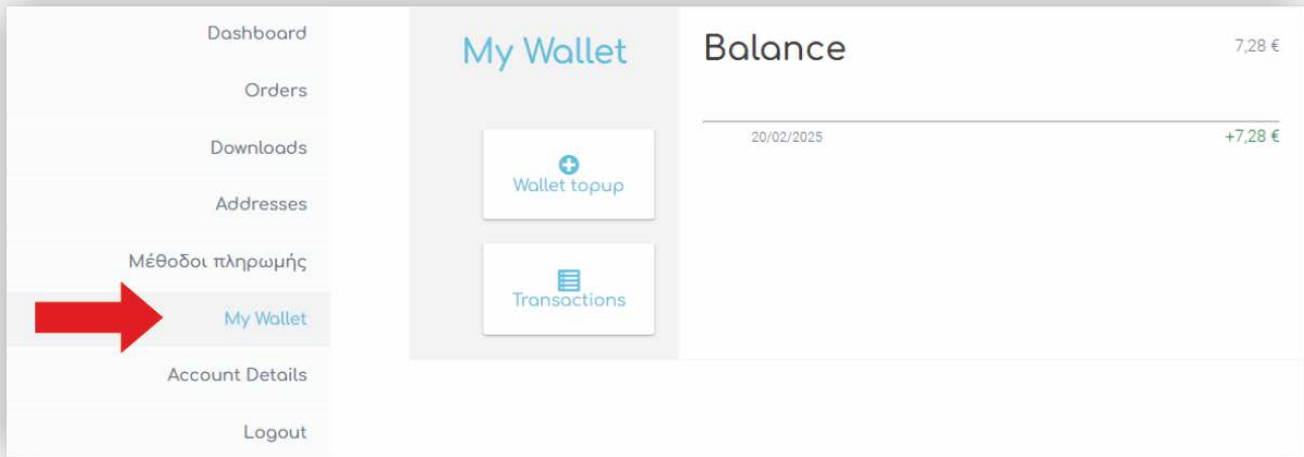

Μπορείτε να δείτε το κέρδος που έχετε μέσα από τον λογαριασμό σας και επιλέγοντας "My Wallet". Στην επόμενη παραγγελία σας θα χρησιμοποιηθεί πρώτα το κέρδος που έχετε στο My Wallet και το υπολοιπο ποσό θα είναι αυτό που θα πληρωθεί.

Your Order. Η παραγγελία σας.

Προϊόν	Υποσύνολο
she-he-is-mine × 1 Είδος: tee He is mine: M She is mine: S	25,00 €
Υποσύνολο	25,00 €
Αποστολή	☐ Courier: 5,00 € ☒ Παραλαβή από το κατάστημα
Έκπτωση 5% με χρήση Google/Apple Pay	-1,01 €
Via wallet	-7,28 €
Σύνολο	16,71 € (περιλαμβάνει 4,84 € ΦΠΑ)
7,28 € will be debited from your wallet and 16,71 € will be paid through other payment method