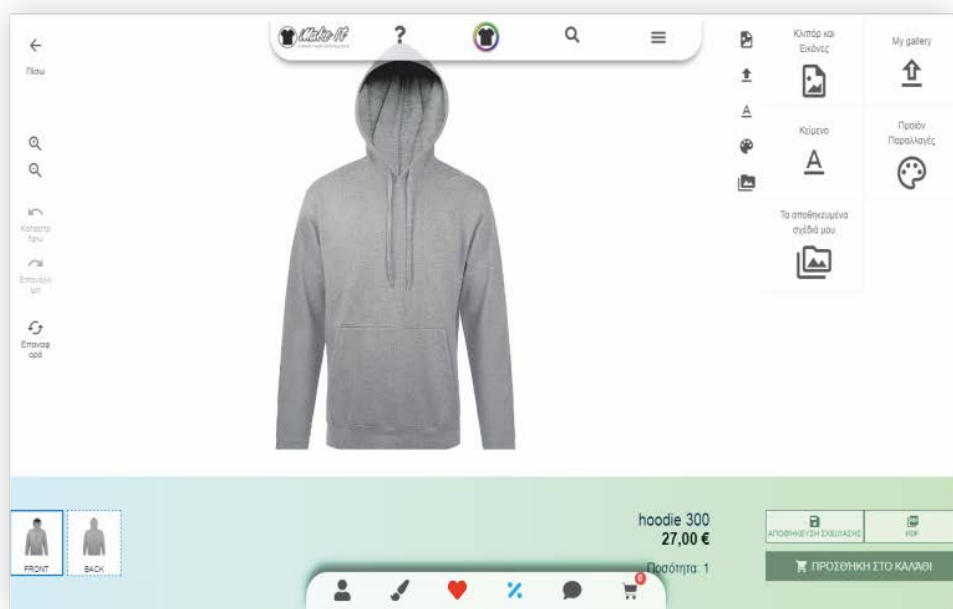

# Customize it

Μπορείτε να δημιουργήσετε το δικό σας είδος όπως επιθυμείτε επιλέγοντας το "Customize" από το μενού ή το εικονίδιο που βρίσκεται κάτω.

Στην σελίδα που θα εμφανιστεί επιλέγετε το είδος που θέλετε

Επιλέγετε χαρακτηριστικά όπως χρώμα και μέγεθος και πατάτε στο "Customize"

Θα ανοίξει η εφαρμογή όπου θα μπορείτε να τροποποιήσετε το είδος με το δικό σας σχέδιο, φράση, φωτογραφία, αλλά μπορείτε επίσης να χρησιμοποιήσετε και από τα έτοιμα σχέδια που θα βρείτε μέσα από την εφαρμογή