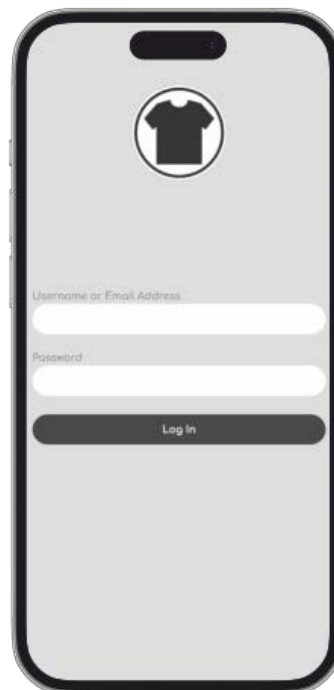

Διαφορετικά θα μπορείτε να εισέρχεστε στην σελίδα B2B απευθείας με τα στοιχεία που σας έχουν παραχωρηθεί.