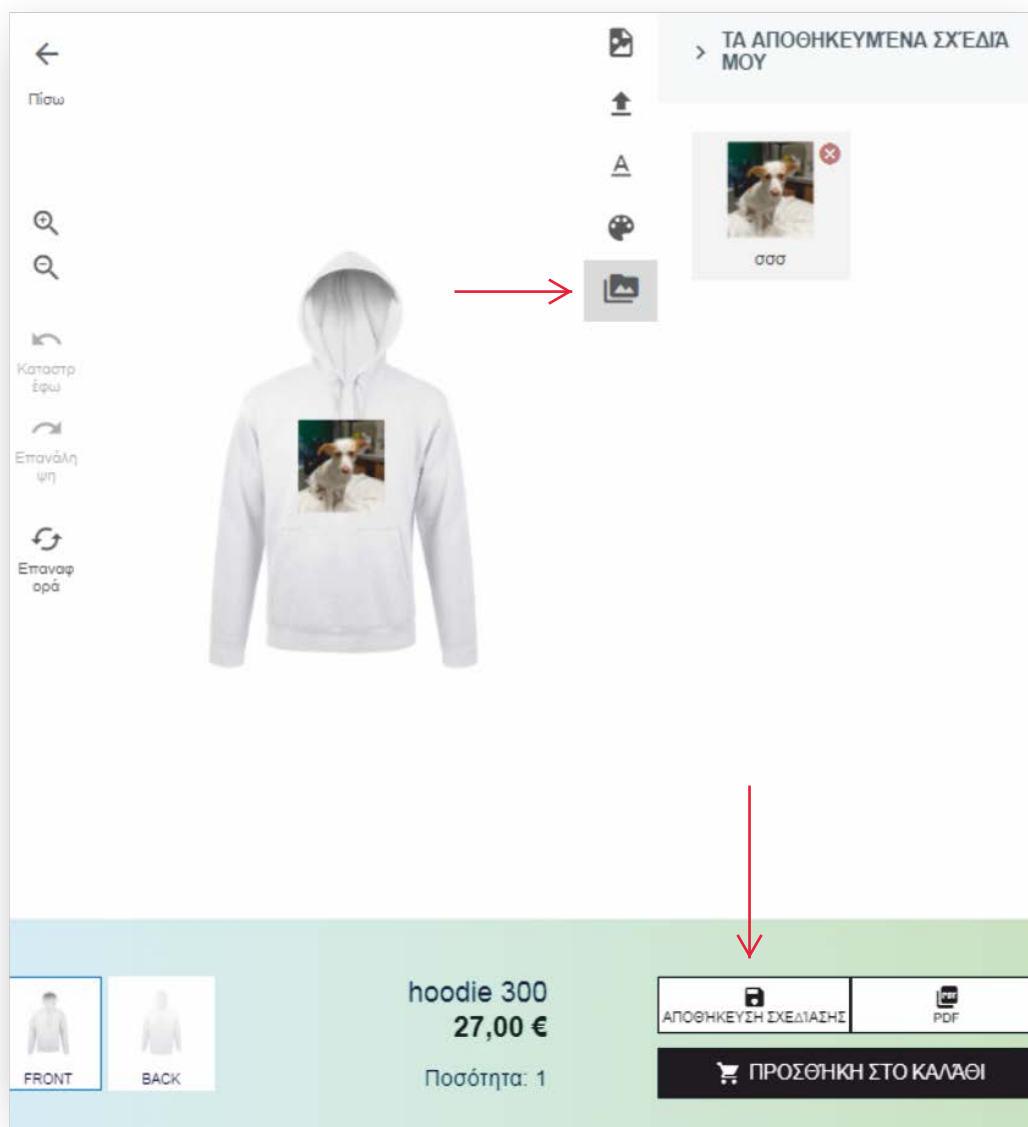

Μπορείτε να αποθηκεύσετε ένα σχέδιο που έχετε δημιουργήσει κάνοντας κλικ στο κάτω κουμπί "αποθήκευση σχεδίασης"

Μπορώ να βρώ τα σχέδια που έχω αποθηκεύσει κάθε φορά που μπαίνω στην εφαρμογή;

Μπορείτε να βρείτε τα σχέδια που έχετε αποθηκεύσει ανά πάσα στιγμή που μπαίνετε στην εφαρμογή, αρκεί να είστε συνδεδεμένοι στον λογαριασμό σας.