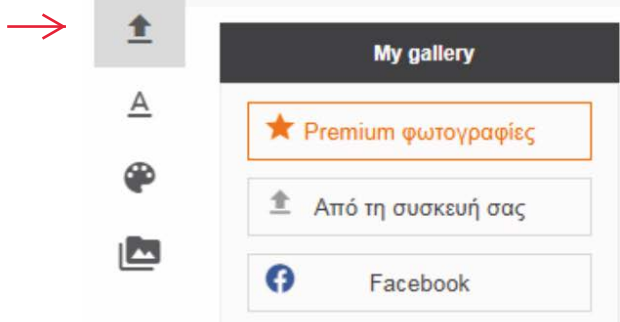

Επιλέγετε χαρακτηριστικά όπως χρώμα και μέγεθος και πατάτε στο "Customize"

Θα ανοίξει η εφαρμογή όπου θα μπορείτε να τροποποιήσετε το είδος με το δικό σας σχέδιο, φράση, φωτογραφία, αλλά μπορείτε επίσης να χρησιμοποιήσετε και από τα έτοιμα σχέδια που θα βρείτε μέσα από την εφαρμογή

## Περιγραφή εφαρμογής

Εδώ μπορείτε να βρείτε έτοιμες εικόνες και clipart

Εδώ μπορείτε να ανεβάσετε δικά σας σχέδια και εικόνες που έχετε στο κινητό σας ή στον υπολογιστή σας

Εδώ μπορείτε να γράψετε τη δική σας φράση με την γραμματοσειρά και το χρώμα που θέλετε

Εδώ θα βρείτε τις παραλλαγές του είδους που έχετε επιλέξει και μπορείτε να το αλλάξετε μέσα από την εφαρμογή (αλλαγή χρώματος hoodie)

Εδώ θα βρείτε όλα τα σχέδια που έχετε αποθηκεύσει

Μπορείτε να επιλέξετε από τα έτοιμα σχέδια που μπορείτε να βρείτε στην εφαρμογή πατώντας στο πρώτο εικονίδιο. Μπορείτε μετά να το τοποθετήσετε, να το περιστρέψετε και να το μεγαλώσετε όπως επιθυμείτε