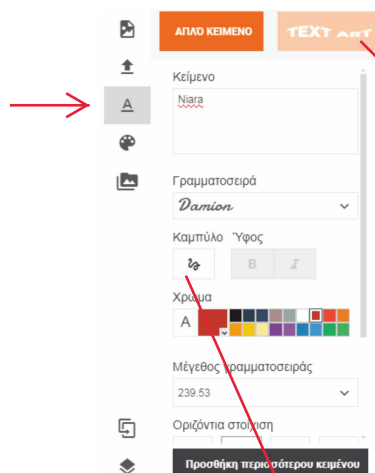

Μπορείτε να δημιουργήσετε το λεκτικό που επιθυμείτε, επιλέγοντας την γραμματοσειρά και το χρώμα που θέλετε