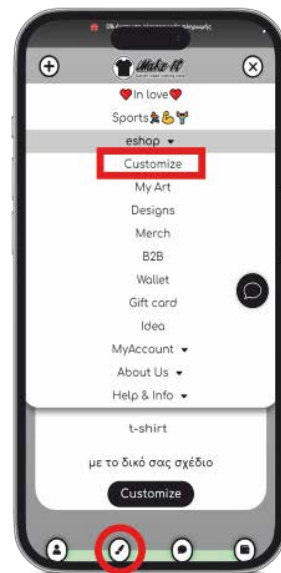

Customize it

Μπορείτε να δημιουργήσετε το δικό σας είδος όπως επιθυμείτε επιλέγοντας το "Customize" από το μενού ή το εικονίδιο που βρίσκεται κάτω.