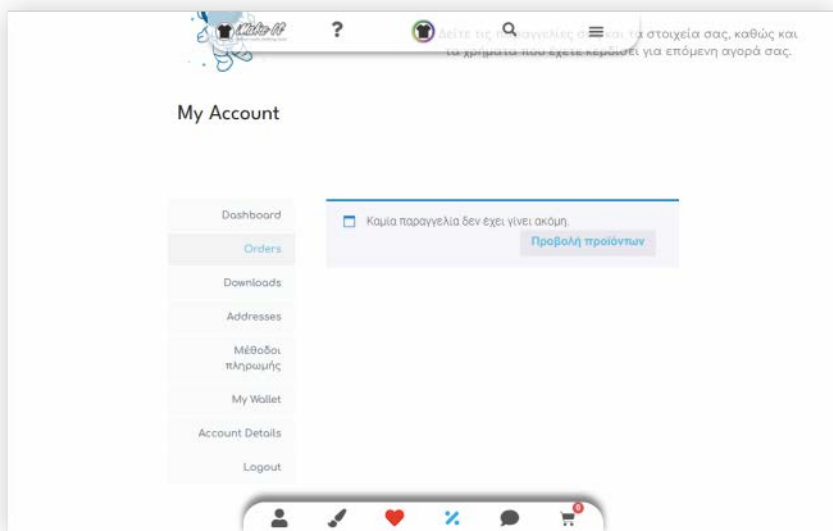

### Τι θα γίνει εάν ξεχάσω τον κωδικό μου;

Πολύ απλά θα επιλέξετε στη σημείωση "Χάσατε τον κωδικό σας" όπως φαίνεται στην παραπάνω εικόνα και θα σας σταλεί email με τις οδηγίες δημιουργίας νέου κωδικού

### Μπορώ να διαγράψω τα στοιχεία μου;

Ο νέος Κανονισμός GDPR σας παρέχει το παρακάτω δικαίωμα σχετικά με την επεξεργασία των προσωπικών σας δεδομένων:

**Δικαίωμα Διαγραφής:** Μπορείτε να ζητήσετε τη διαγραφή των προσωπικών σας δεδομένων. Αυτό σας δίνει τη δυνατότητα να ζητήσετε να διαγράψουμε ή να αφαιρέσουμε προσωπικά δεδομένα σε περίπτωση κατά την οποία δεν υπάρχει κανένας λόγος να συνεχίσουμε να τα επεξεργαζόμαστε.

# ΣΕΛΙΔΑ ΛΟΓΑΡΙΑΣΜΟΥ

Στην σελίδα του λογαριασμού σας μπορείτε να δείτε πληροφορίες που αφορούν τα στοιχεία σας, τις παραγγελίες και τα χρήματα που έχετε κερδίσει (My Wallet)