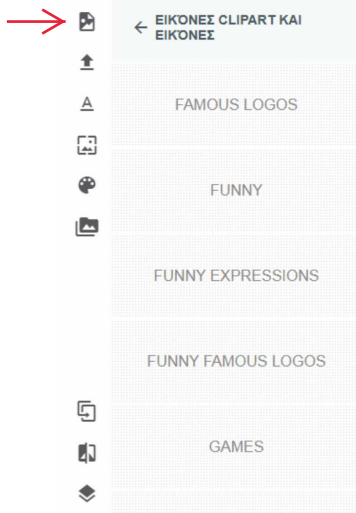

# Customize it

Μπορείτε να δημιουργήσετε το δικό σας είδος όπως επιθυμείτε επιλέγοντας το "Customize" από το μενού ή το εικονίδιο που βρίσκεται κάτω.

Στην σελίδα που θα εμφανιστεί επιλέγετε το είδος που θέλετε

Επιλέγετε χαρακτηριστικά όπως χρώμα και μέγεθος και πατάτε στο "Customize"

Θα ανοίξει η εφαρμογή όπου θα μπορείτε να τροποποιήσετε το είδος με το δικό σας σχέδιο, φράση, φωτογραφία, αλλά μπορείτε επίσης να χρησιμοποιήσετε και από τα έτοιμα σχέδια που θα βρείτε μέσα από την εφαρμογή

## Περιγραφή εφαρμογής

Εδώ μπορείτε να βρείτε έτοιμες εικόνες και clipart

Εδώ μπορείτε να ανεβάσετε δικά σας σχέδια και εικόνες που έχετε στο κινητό σας ή στον υπολογιστή σας

Εδώ μπορείτε να γράψετε τη δική σας φράση με την γραμματοσειρά και το χρώμα που θέλετε

Εδώ θα βρείτε τις παραλλαγές του είδους που έχετε επιλέξει και μπορείτε να το αλλάξετε μέσα από την εφαρμογή (αλλαγή χρώματος hoodie)

Εδώ θα βρείτε όλα τα σχέδια που έχετε αποθηκεύσει

Μπορείτε να επιλέξετε από τα έτοιμα σχέδια που μπορείτε να βρείτε στην εφαρμογή πατώντας στο πρώτο εικονίδιο. Μπορείτε μετά να το τοποθετήσετε, να το περιστρέψετε και να το μεγαλώσετε όπως επιθυμείτε