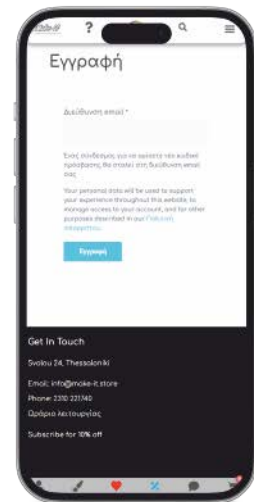

## Περιεχόμενα

ΔΗΜΙΟΥΡΓΙΑ ΛΟΓΑΡΙΑΣΜΟΥ .....	3
ΣΕΛΙΔΑ ΛΟΓΑΡΙΑΣΜΟΥ .....	5
CUSTOMIZE IT .....	7
ΤΑΜΕΙΟ ΣΕΛΙΔΑΣ .....	14
MY WALLET .....	17
B2B .....	19

# ΔΗΜΙΟΥΡΓΙΑ ΛΟΓΑΡΙΑΣΜΟΥ

Μπορείτε να δημιουργήσετε λογαριασμό μέσα από την σελίδα. Ο πιο απλός τρόπος είναι μέσα από το μενού επιλέγοντας "My account"

Διαφορετικά μπορείτε να επιλέξετε το εικονίδιο του λογαριασμού που βρίσκεται συνεχώς κάτω στην οθόνη

Στην σελίδα που θα σας εμφανίσει θα σημειώσετε το email σας και θα σας σταλεί email για την δημιουργία κωδικού. Μετά μπορείτε να μπειτε στην ίδια σελίδα για να συνδεθείτε με το email και τον κωδικό που έχετε δημιουργήσει.