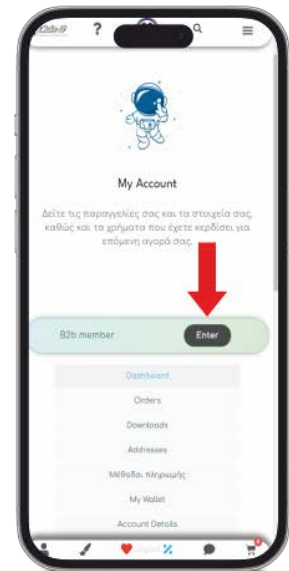

B2b

Η ιστοσελίδα μας σας προσφέρει το "merch", μία σελίδα όπου μπορείτε να δημιουργήσετε και να πουλήσετε τη δική σας σειρά σχεδίων, μέσα από μία μεγάλη γκάμα προϊόντων αλλά και στις μεθόδους εκτύπωσης

Θα σας δωθεί πρόσβαση στην περιοχή του B2B, κι έτσι θα μπορείτε να μπείτε στην σελίδα μέσα από τον λογαριασμό σας